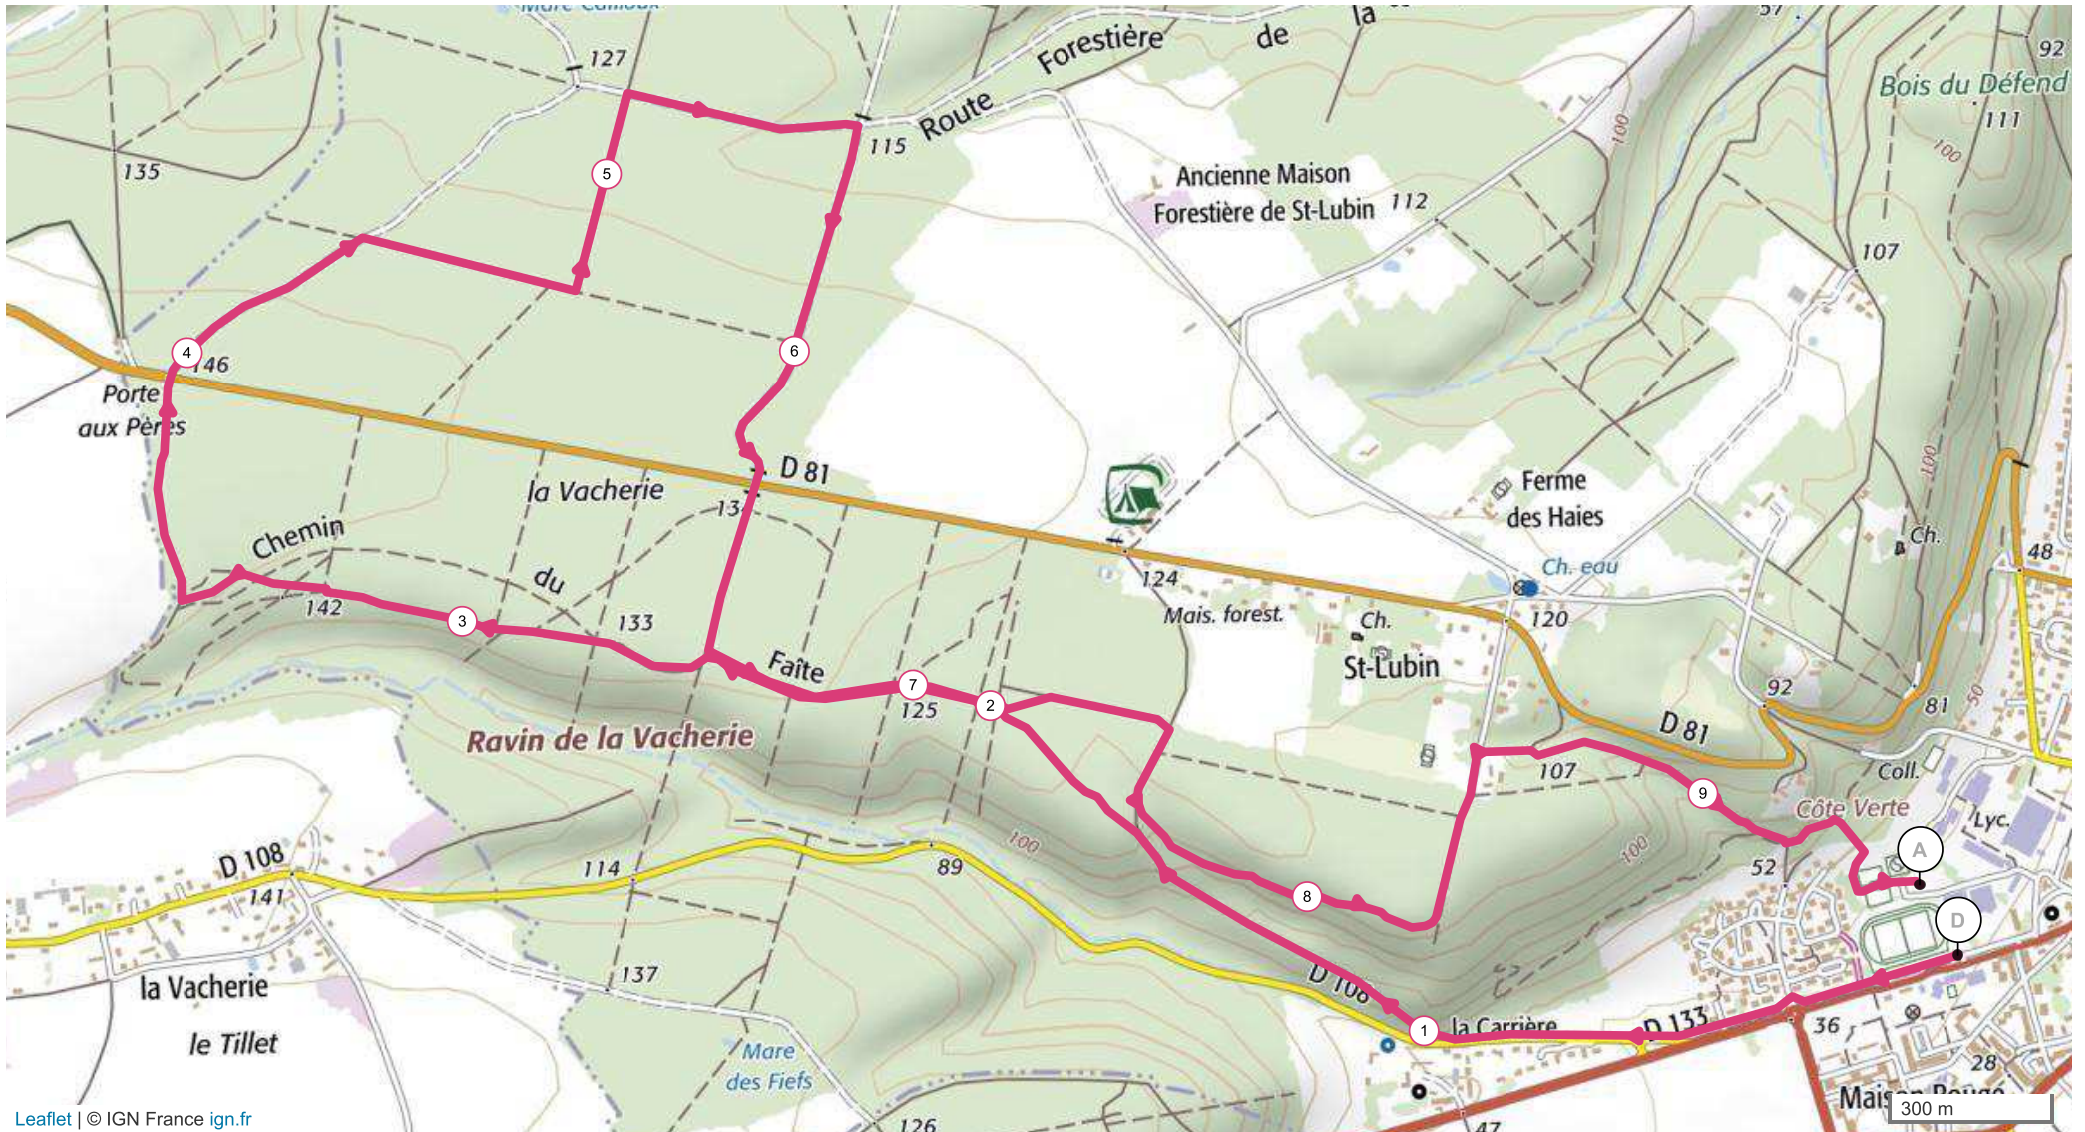

9698308 | Marche | RANDO 9KM

La Haye-le-Comte -> La Haye-le-Comte

↳ 9.564 km ⬆️ 168 m ⬇️ 161 m ⬆️ 31 m ⬆️ 155 m

9698308 | Marche | RANDO 9KM
La Haye-le-Comte -> La Haye-le-Comte
9.564 km ↑ 168 m ↓ 161 m ▲ 31 m ▲ 155 m