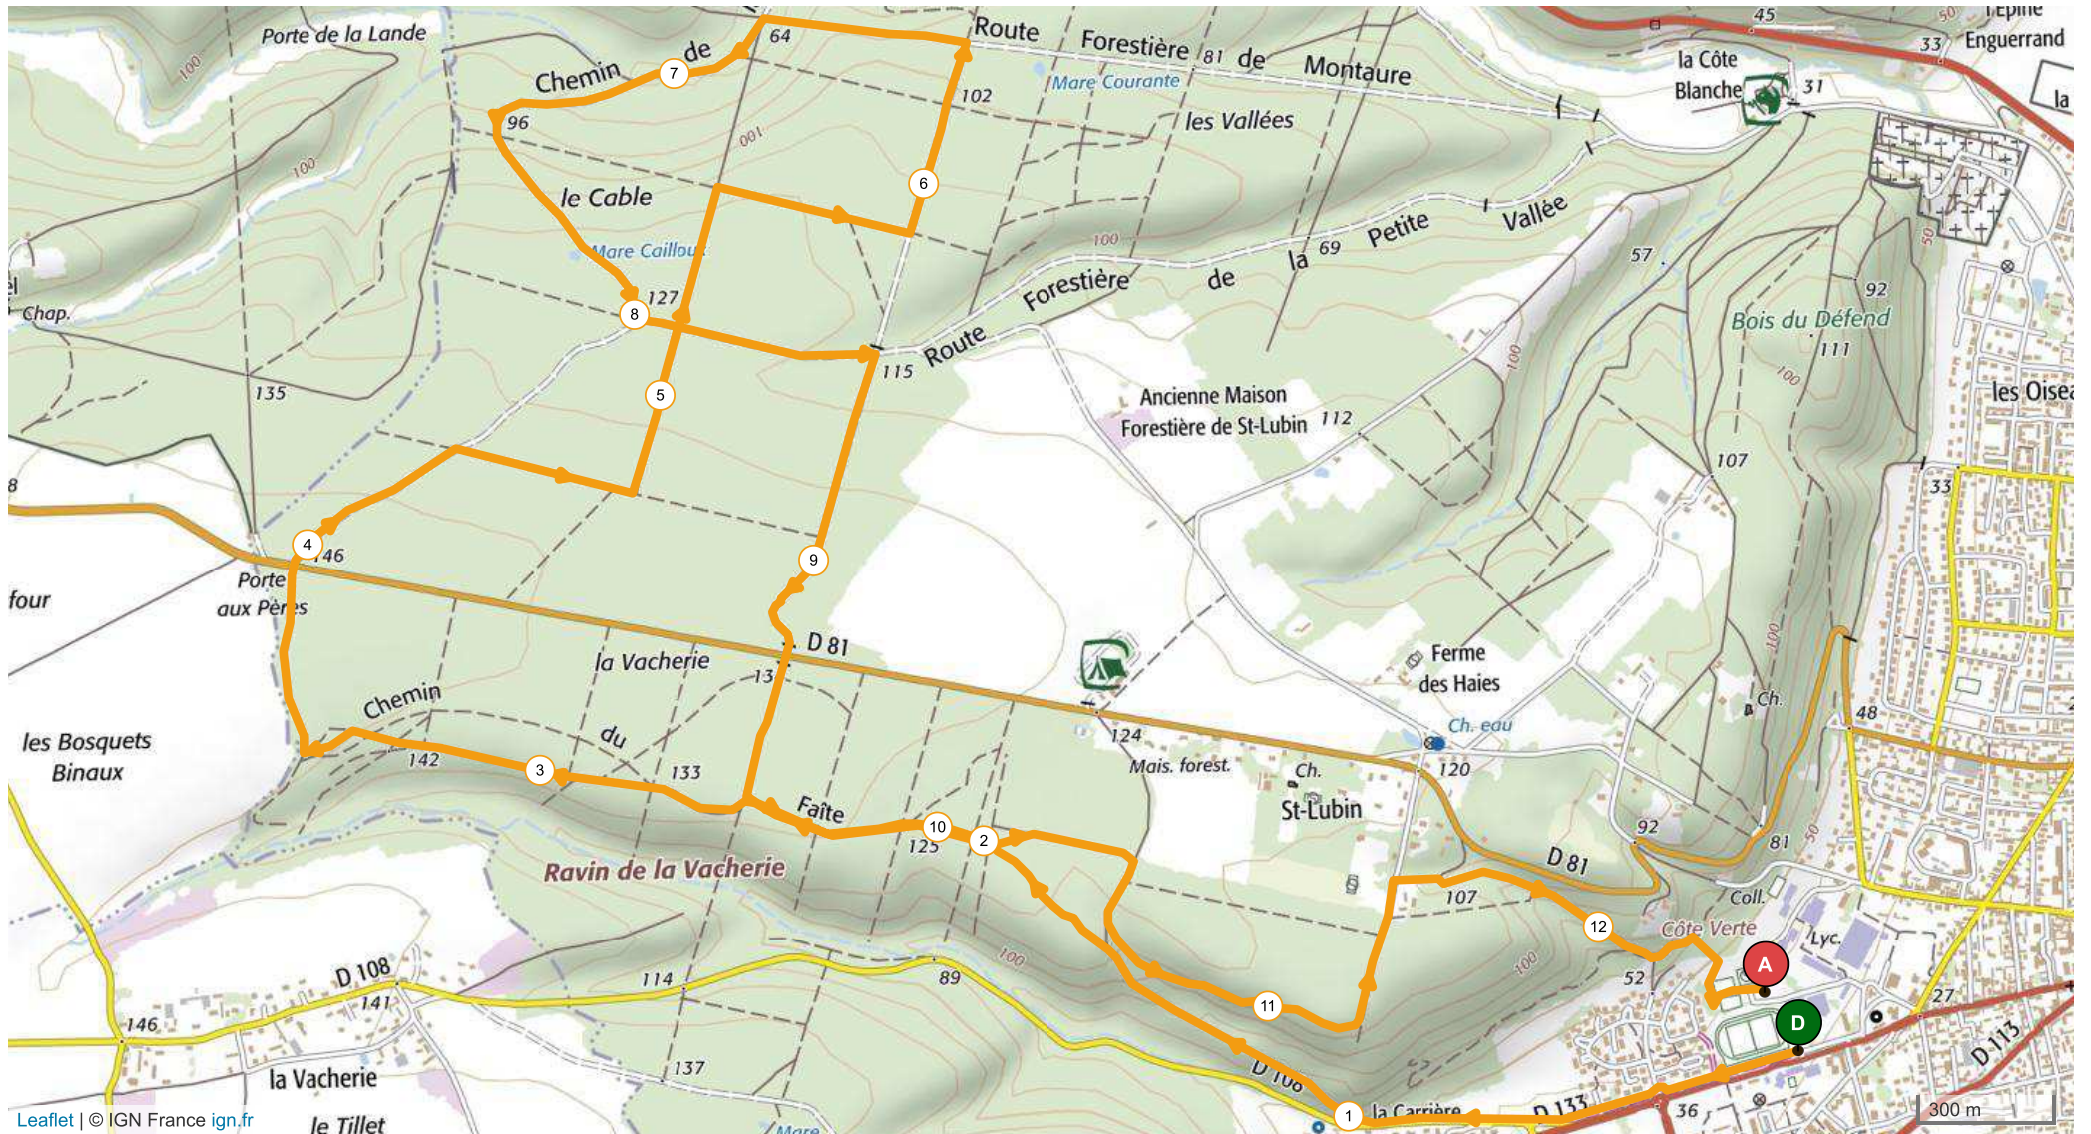

9698289 | Marche nordique | **Marche Nordique 12km**
La Haye-le-Comte -> La Haye-le-Comte
12.524 km ↑ 241 m ↓ 234 m ▲ 31 m ▲ 155 m

9698289 | Marche nordique | **Marche Nordique 12km**
La Haye-le-Comte -> La Haye-le-Comte
12.524 km ⬆️ 241 m ⬇️ 234 m ⬆️ 31 m ⬆️ 155 m